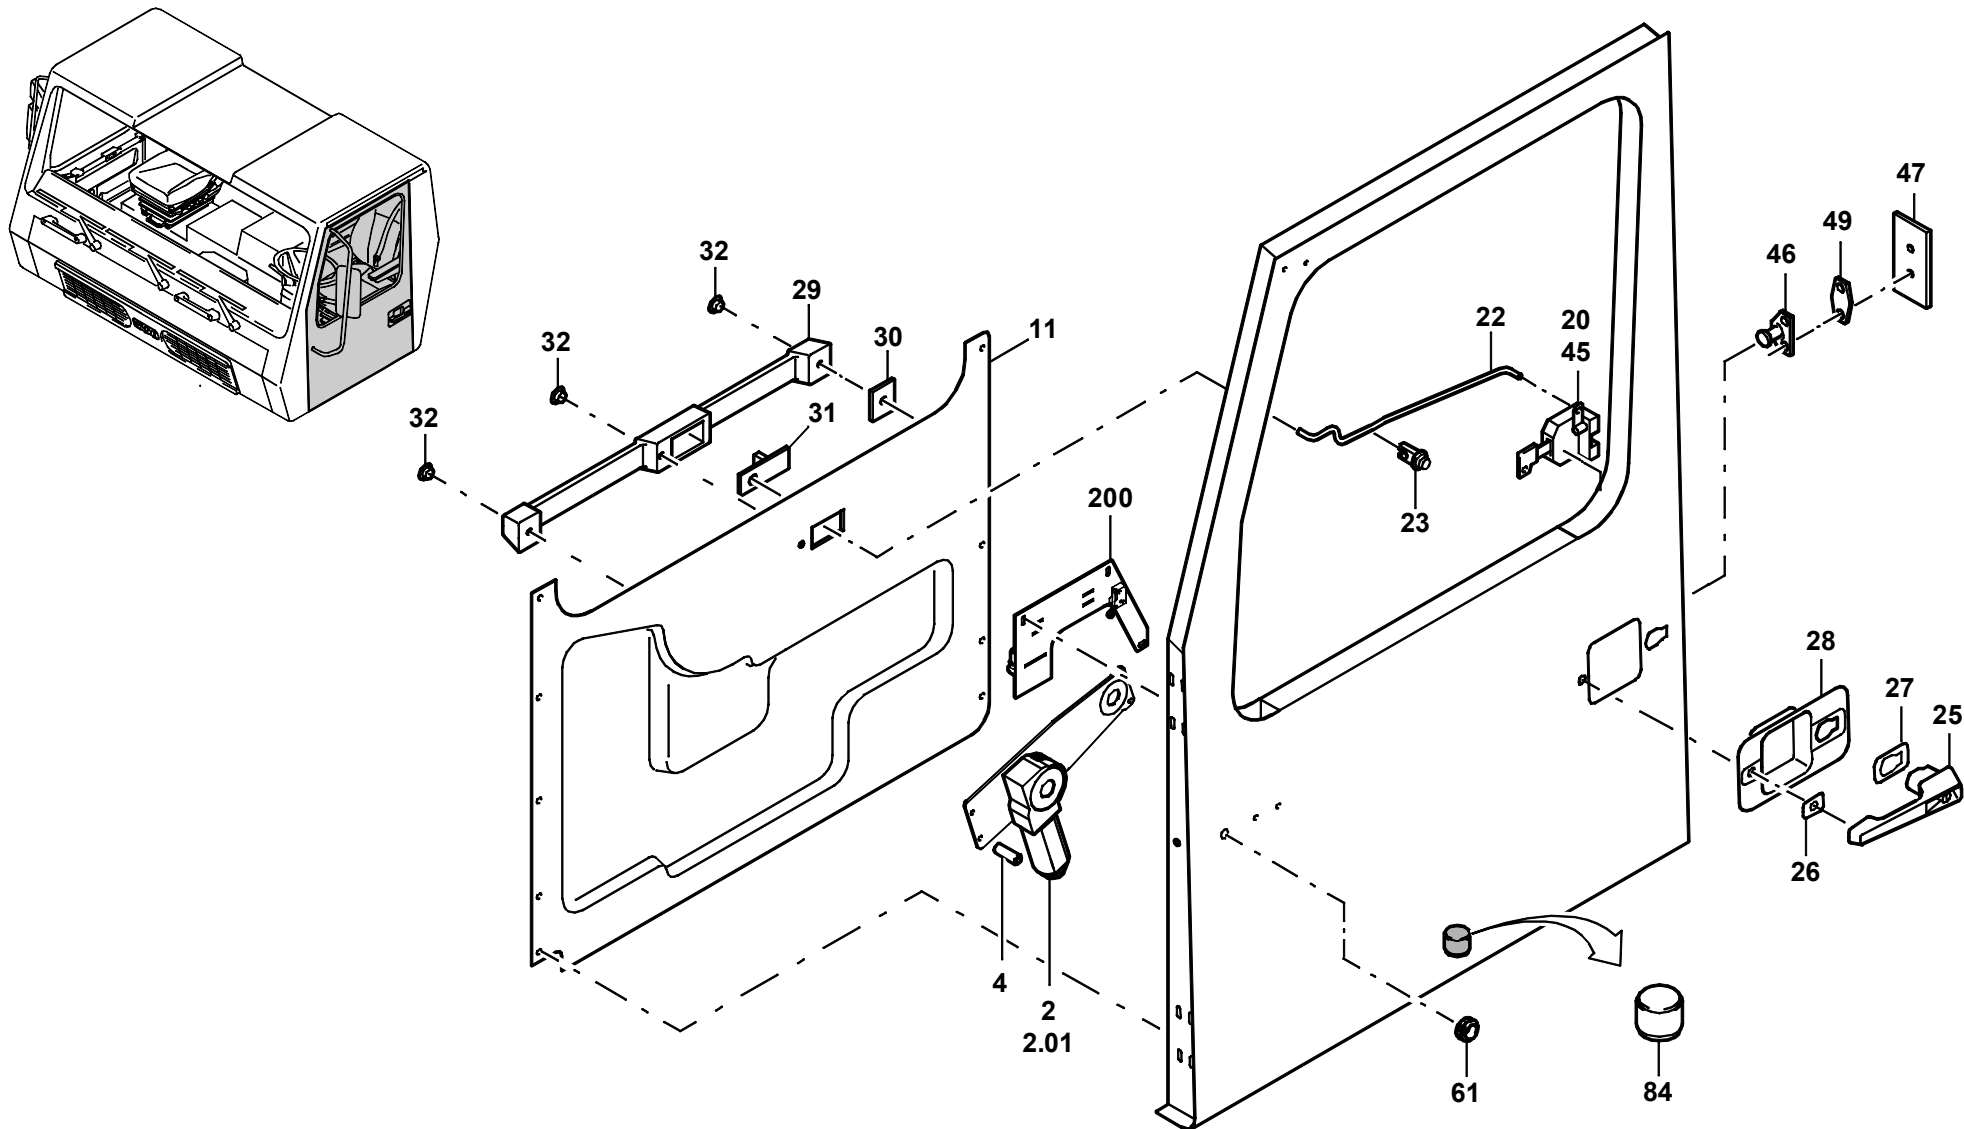

GROVE

TUER LINKS
DOOR, LEFT

BILDTAFEL
PICTORIAL DISPLAY

GMK 7450
BE 550
G 231

09.02

3056425-ETL C

1/2

GROVE

TUER LINKS
DOOR, LEFT

BILDTAFEL
PICTORIAL DISPLAY

GMK 7450
BE 550
G 231

09.02

3056425-ETL C

2/2